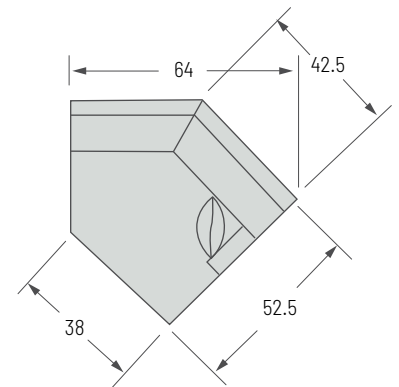

2145-E1 Ethan Corner
 W37 D37 H34
 Inside Seat W21 D21

2145-A1 Ethan Armless
 W25 D37 H34
 Inside Seat W25 D21

2145-CU Ethan Wedge
 W73 D42 H34
 Wall Space 50"

2145-WL Ethan Left Arm Wedge
 W75 D52.5 H34